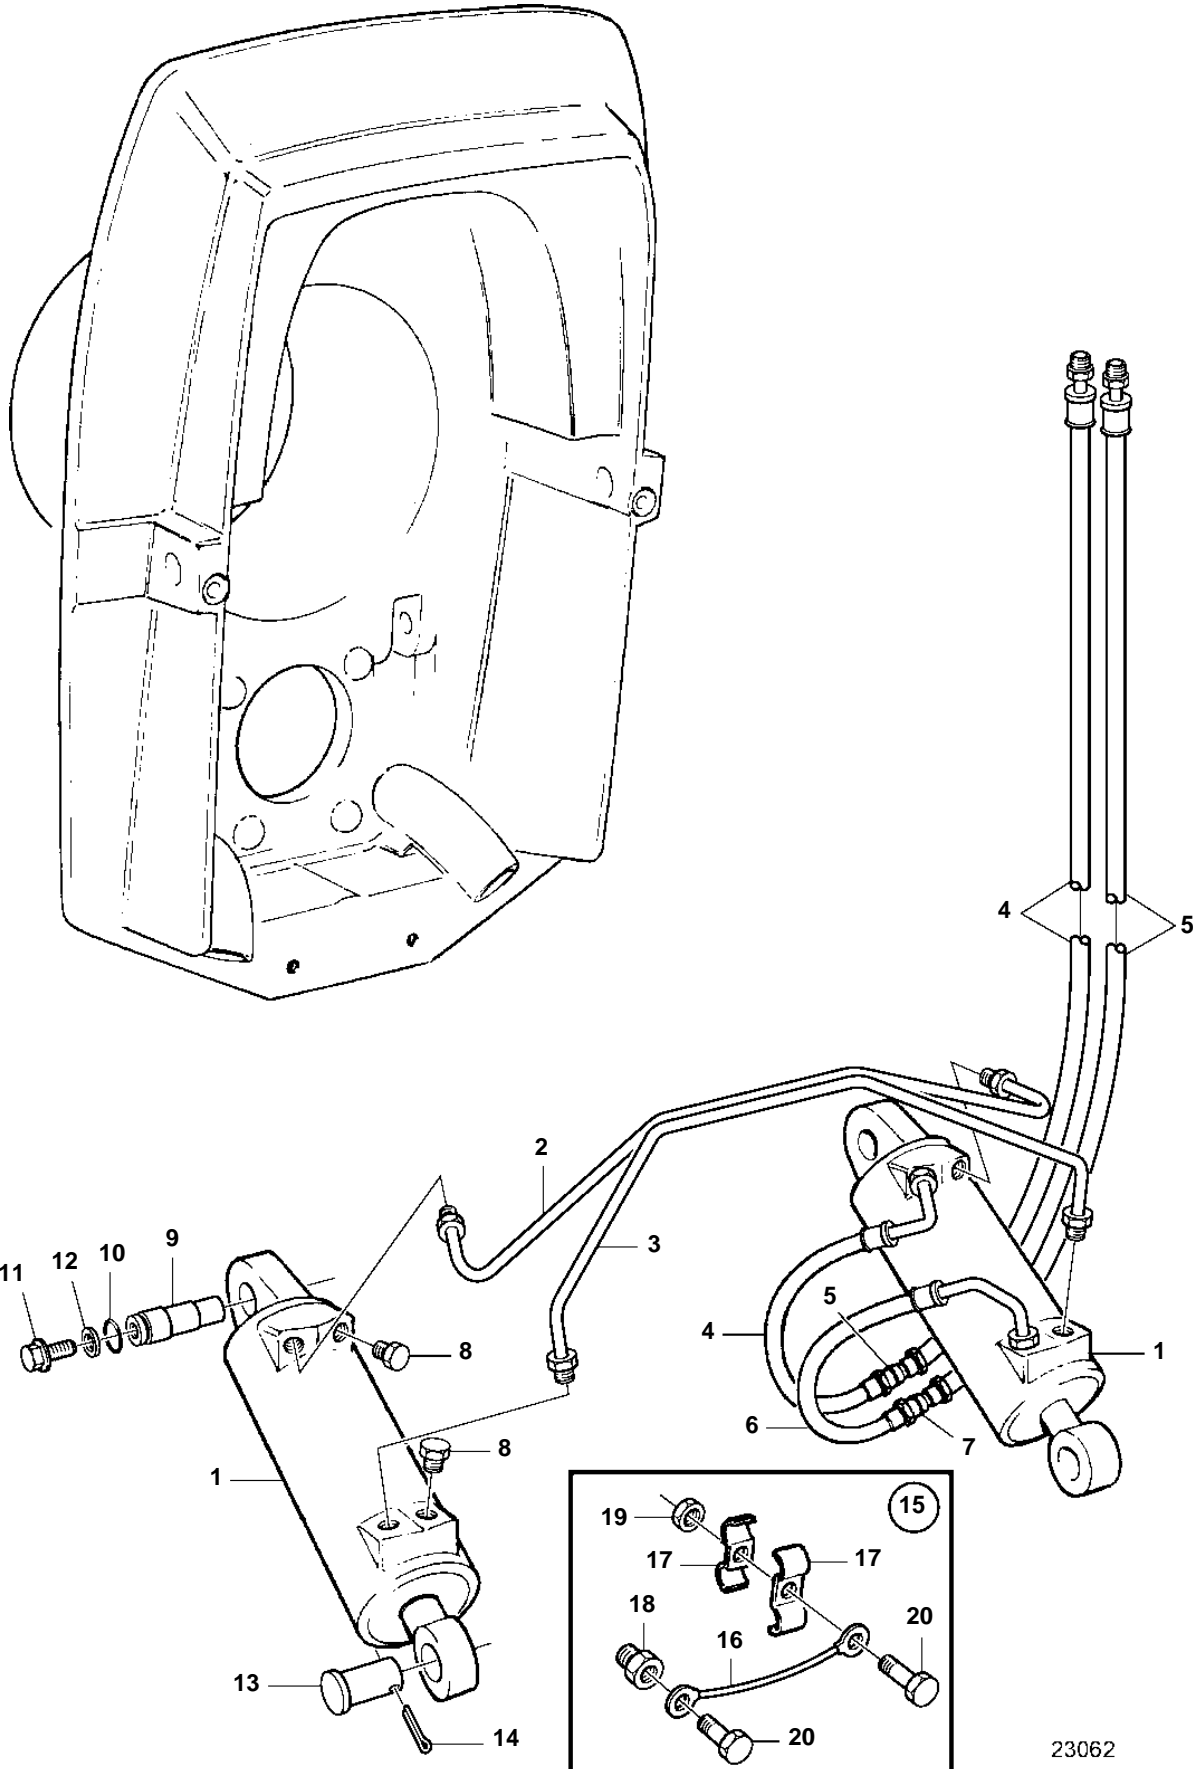

SP-C1, DP-D1, DPX

SP-C1, DP-D1, DPX

REF	PART NO.	QTY	DESCRIPTION
1	3860881	2	Trimming cylinder
2	854696	1	Tube
3	854697	1	Tube
4	873228	1	Hydraulic hose
5	960214	1	· O-ring
6	873229	1	Hydraulic hose
7	960214	1	· O-ring
8	852879	2	Plug
9	872382	2	Pin
10	925053	2	O-ring
11	853060	2	Flange screw
12	853059	2	Washer
13	872126	2	Clevis pin
14	967707	2	Cotter pin
15	854625	1	Ground cable, assy.
16		1	· Ground cable
17	854628	2	· Clamp
18	872207	1	· Nipple
19	944456	1	· Nut
20	963545	2	· Screw